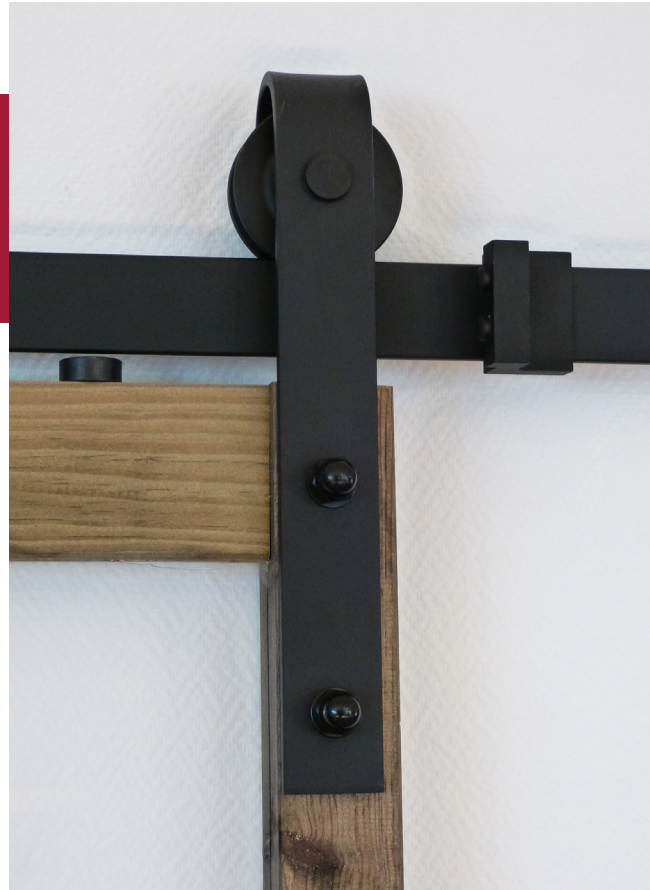

Visuel détail 1